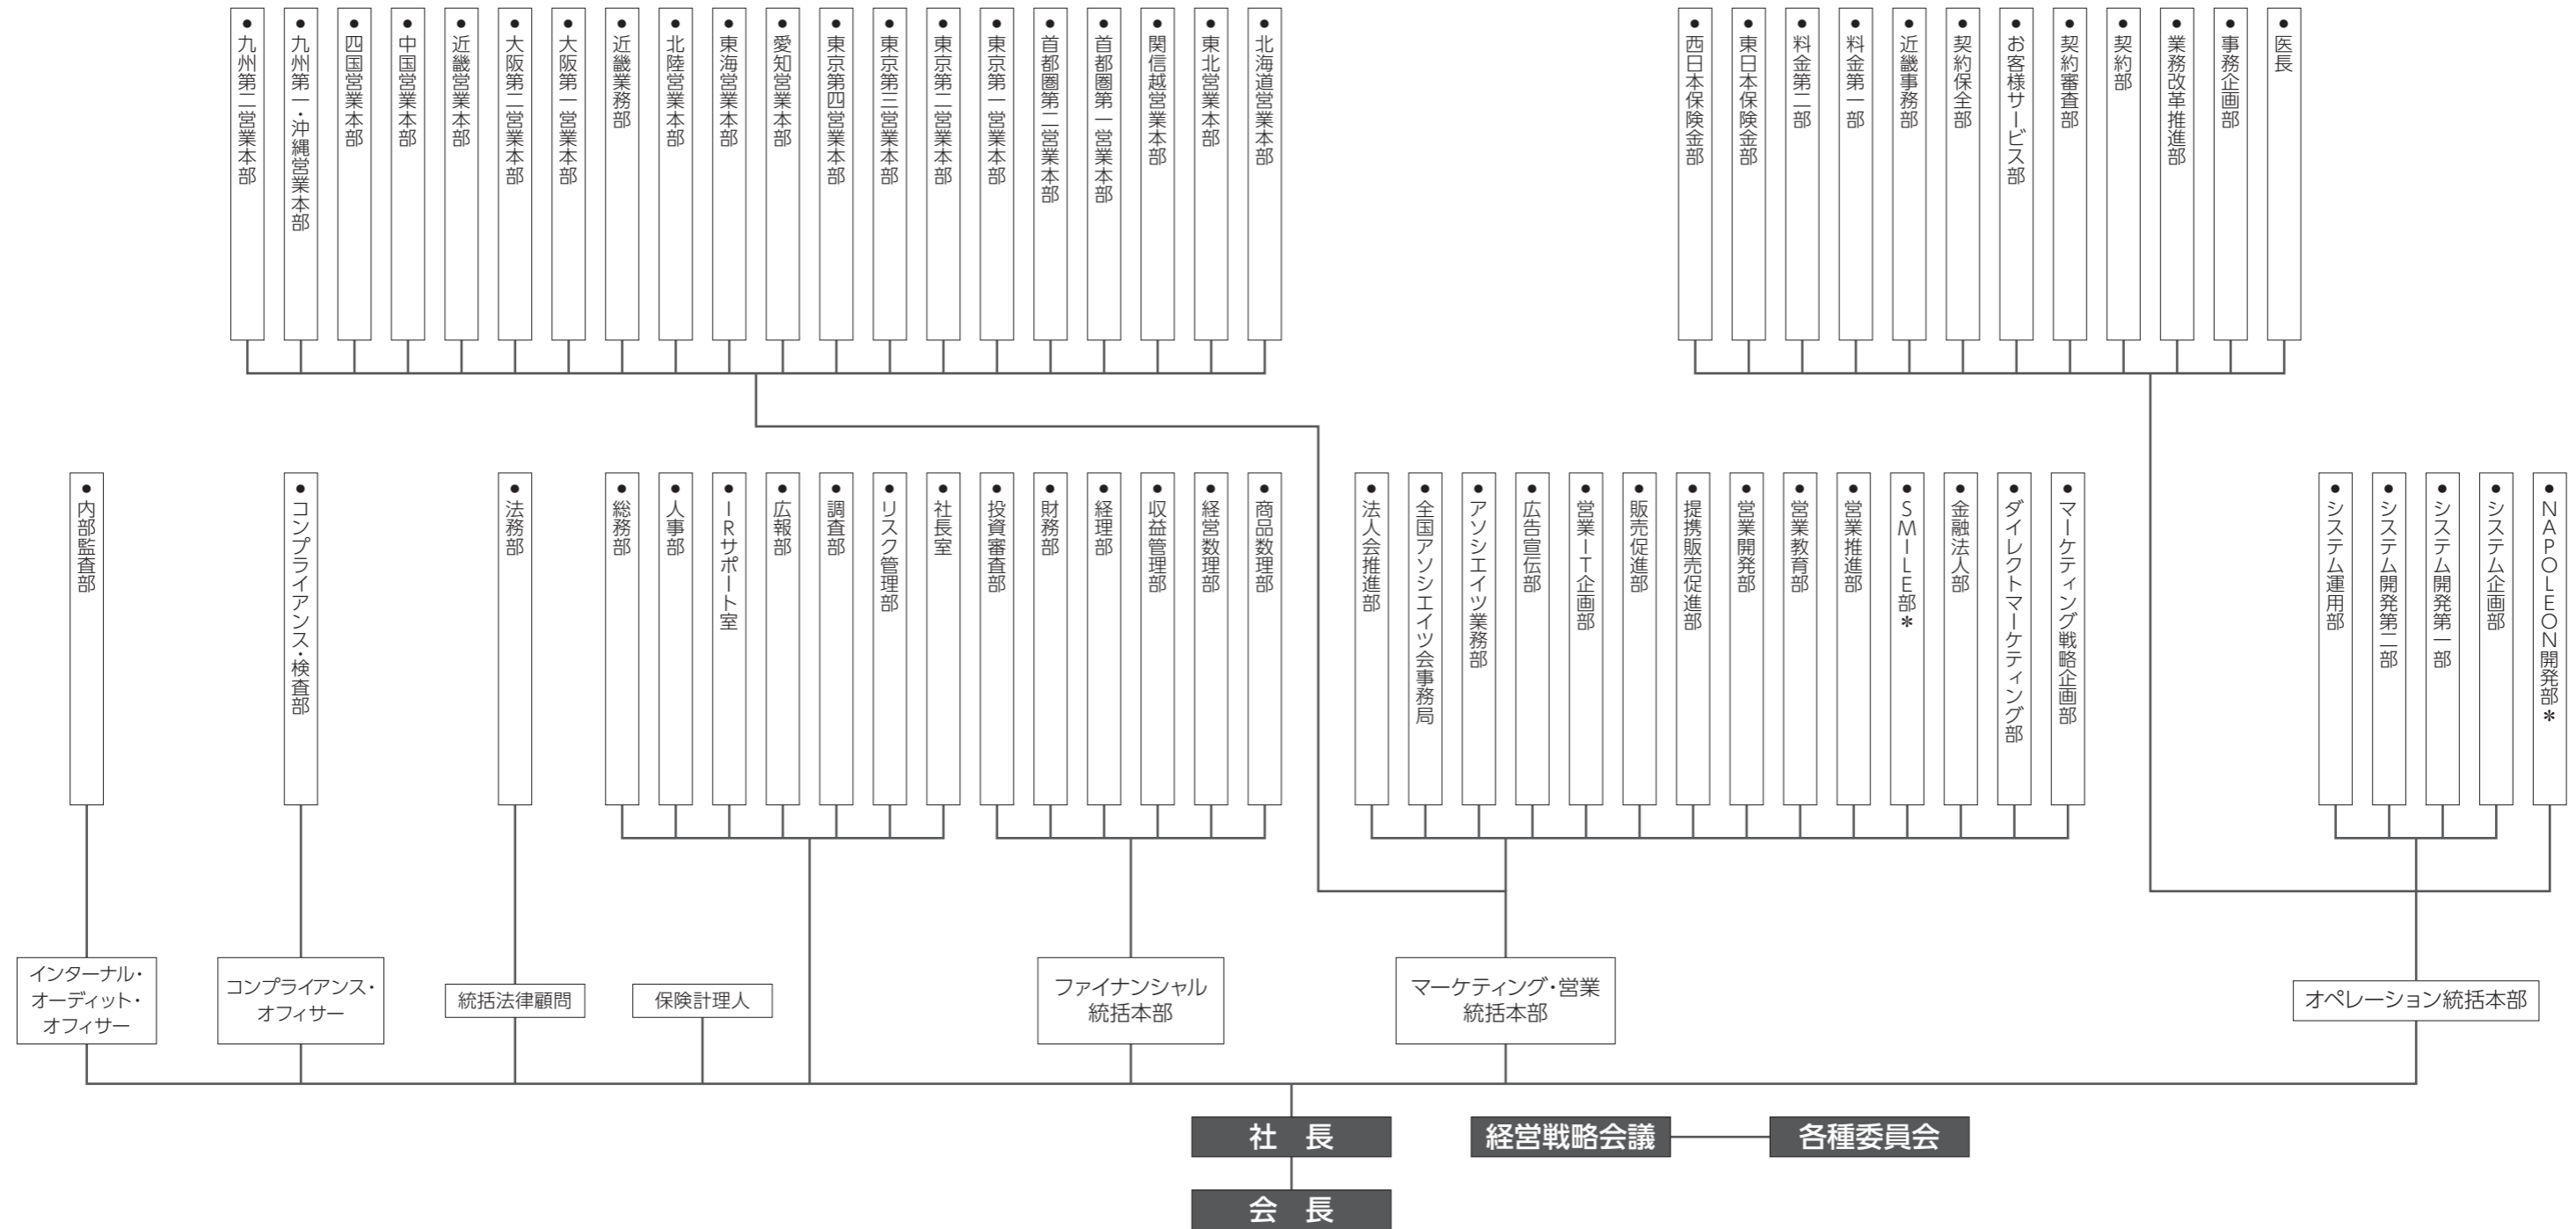

2004年7月1日付 組織図

お 客 様
ア ソ シ エ イ ツ

*SMILE : Sales Manager Instructional Leader
*NAPOLEON : New Administration Process of Life Enterprise of Next Generation